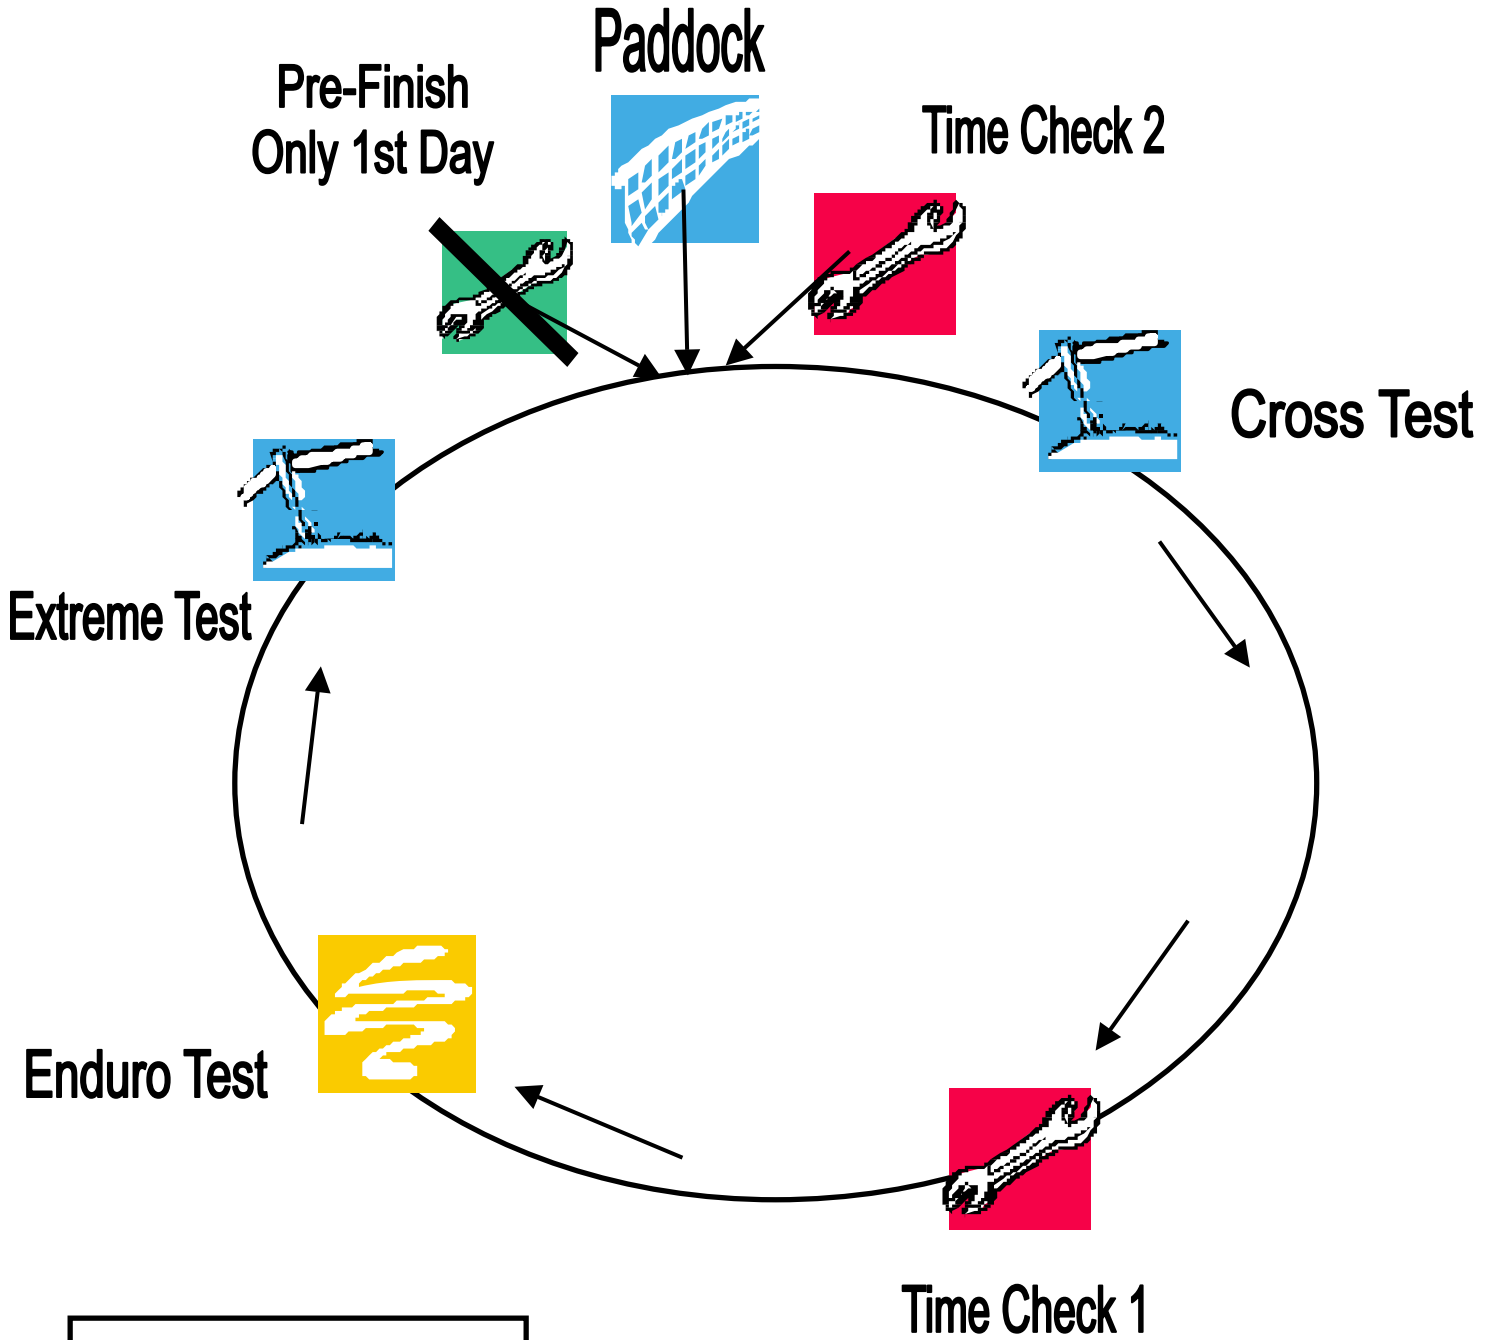

Start Time: 09:00

Total Time: 07:00